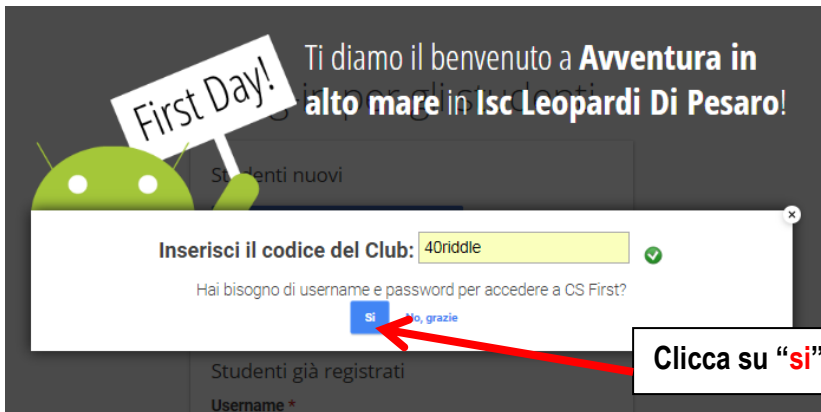

# Google CS First

Per entrare a far parte dei Club di "CS First" devi registrarti:  
digita nella barra degli indirizzi <https://www.cs-first.com>

accedi come **studente**

Clicca qui per inserire il **codice del Club** che ti ha dato l'insegnante

Inserisci il **codice del Club** che ti ha dato l'insegnante e premi invia

Clicca su "si" se è la tua scuola

Clicca su "si" se il Club è quello giusto

Clicca su "si" per creare **username e password**

Copia in un **posto sicuro** username e password poi premere su "ho fatto"