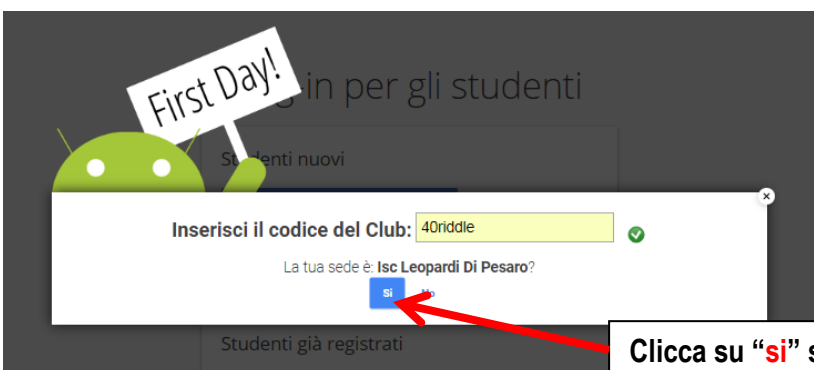

# Google CS First

Per entrare a far parte dei Club di "CS First" devi registrarti:  
digita nella barra degli indirizzi <https://www.cs-first.com>

accedi come **studente**

Clicca qui per inserire il **codice del Club** che ti ha dato l'insegnante

Inserisci il **codice del Club** che ti ha dato l'insegnante e premi invia

Clicca su "si" se è la tua scuola

Clicca su "si" se il Club è quello giusto

Clicca su "si" per creare **username e password**

Copia in un **posto sicuro** username e password poi premere su "ho fatto"