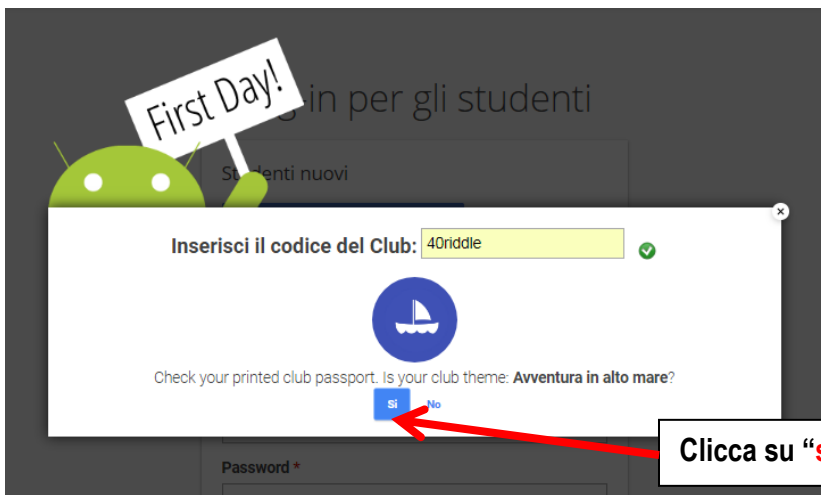

# Google CS First

Per entrare a far parte dei Club di "CS First" devi registrarti:  
digita nella barra degli indirizzi <https://www.cs-first.com>

accedi come **studente**

Clicca qui per inserire il **codice del Club** che ti ha dato l'insegnante

Inserisci il **codice del Club** che ti ha dato l'insegnante e premi invia

Clicca su "si" se è la tua scuola

Clicca su "si" se il Club è quello giusto

Clicca su "si" per creare **username e password**

Copia in un **posto sicuro** username e password poi premere su "ho fatto"