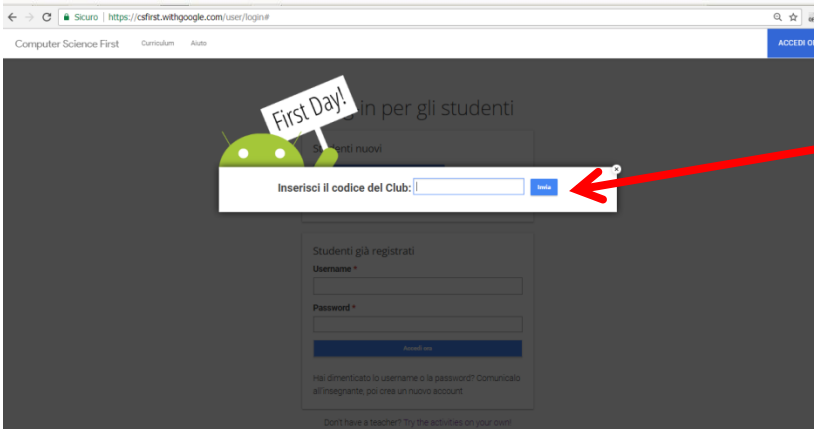

# Google CS First

Per entrare a far parte dei Club di "CS First" devi registrarti:  
digita nella barra degli indirizzi <https://www.cs-first.com>

accedi come **studente**

Clicca qui per inserire il **codice del Club** che ti ha dato l'insegnante

Inserisci il **codice del Club** che ti ha dato l'insegnante e premi invia

Clicca su "si" se è la tua scuola

Clicca su "si" se il Club è quello giusto

Clicca su "si" per creare **username e password**

Copia in un **posto sicuro** username e password poi premere su "ho fatto"