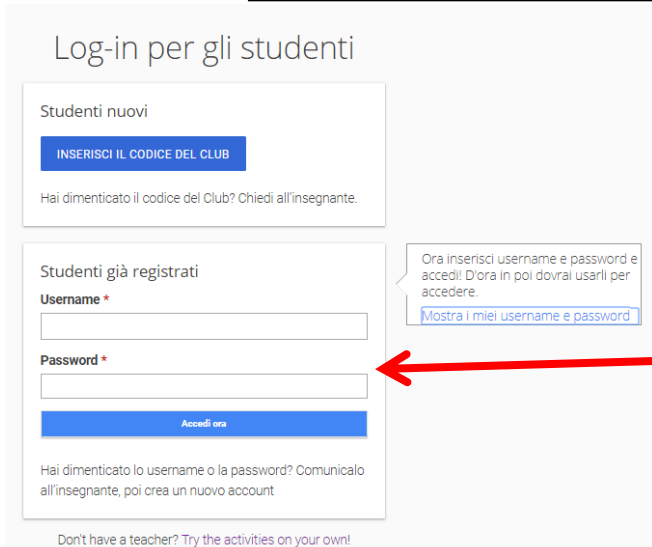

# Google CS First

Per entrare a far parte dei Club di "CS First" devi registrarti:  
digita nella barra degli indirizzi <https://www.cs-first.com>

accedi come **studente**

Clicca qui per inserire il **codice del Club** che ti ha dato l'insegnante

Inserisci il **codice del Club** che ti ha dato l'insegnante e premi invia

Clicca su "si" se è la tua scuola

Clicca su "si" se il Club è quello giusto

Clicca su "si" per creare **username e password**

Copia in un **posto sicuro** username e password poi premere su "ho fatto"

Inserire username e password per **accedere al Club**

**Ora puoi iniziare a lavorare nel Club!**