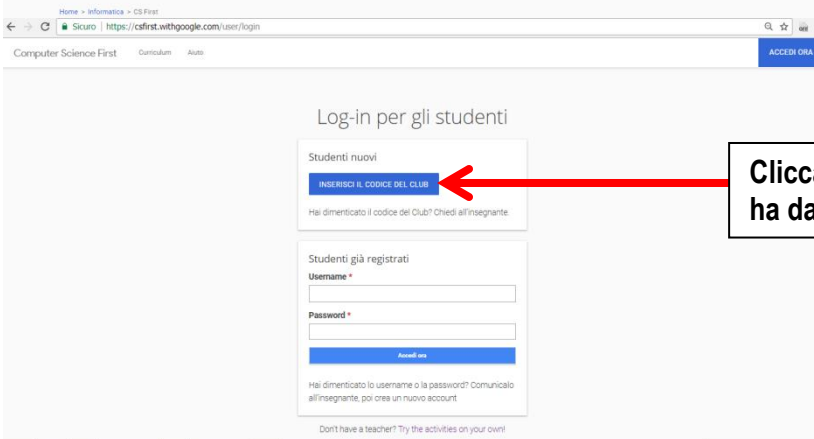

# Google CS First

Per entrare a far parte dei Club di "CS First" devi registrarti:  
digita nella barra degli indirizzi <https://www.cs-first.com>

accedi come **studente**

Clicca qui per inserire il **codice del Club** che ti ha dato l'insegnante

Inserisci il **codice del Club** che ti ha dato l'insegnante e premi invia

Clicca su "si" se è la tua scuola

Clicca su "si" se il Club è quello giusto

Clicca su "si" per creare **username e password**

Copia in un **posto sicuro** username e password poi premere su "ho fatto"